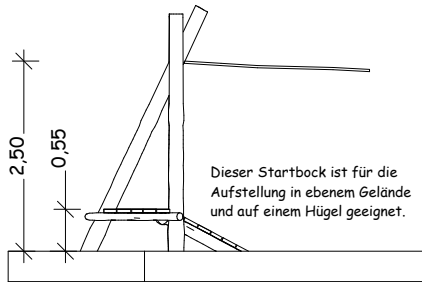

07.01.02 - Dreibock Seilbahn mit Startrampe

Maßstab: 1:100

Ansicht