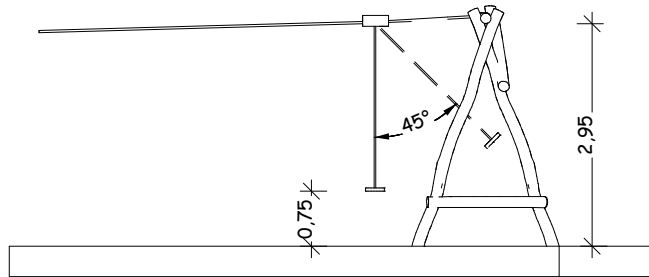

## Maßstab: 1:100

### Ansicht

### Draufsicht

Startbock 07.01.02

Zielbock 07.02.01  
(enthalten in 07.01.01-07.01.04)

~2,40 X = Seilbahnlänge ~2,25

### Perspektive

Bei allen Maßen handelt es sich um ca. Maße, die im Endprodukt geringfügig abweichen können, da wir mit naturgewachsenen Eichenhölzern arbeiten.