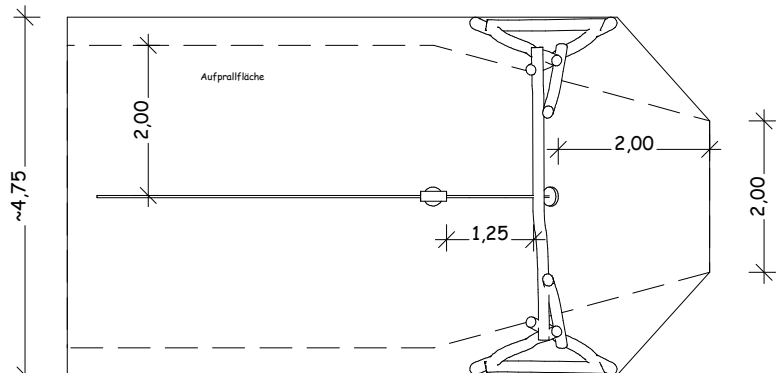

## Maßstab: 1:100

### Ansicht

### Draufsicht

Startbock 07.01.02

Zielbock 07.02.01  
(enthalten in 07.01.01-07.01.04)

~2,40 X = Seilbahnlänge ~2,25

### Perspektive

Bei allen Maßen handelt es sich um ca. Maße, die im Endprodukt geringfügig abweichen können, da wir mit naturgewachsenen Eichenhölzern arbeiten.