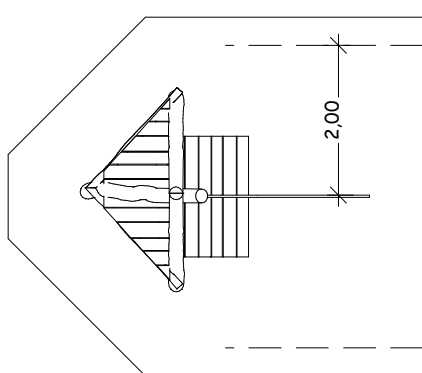

## Maßstab: 1:100

### Ansicht

### Draufsicht

Startbock 07.01.02

Zielbock 07.02.01  
(enthalten in 07.01.01-07.01.04)

~2,40 X = Seilbahnlänge ~2,25

### Perspektive

Bei allen Maßen handelt es sich um ca. Maße, die im Endprodukt geringfügig abweichen können, da wir mit naturgewachsenen Eichenhölzern arbeiten.